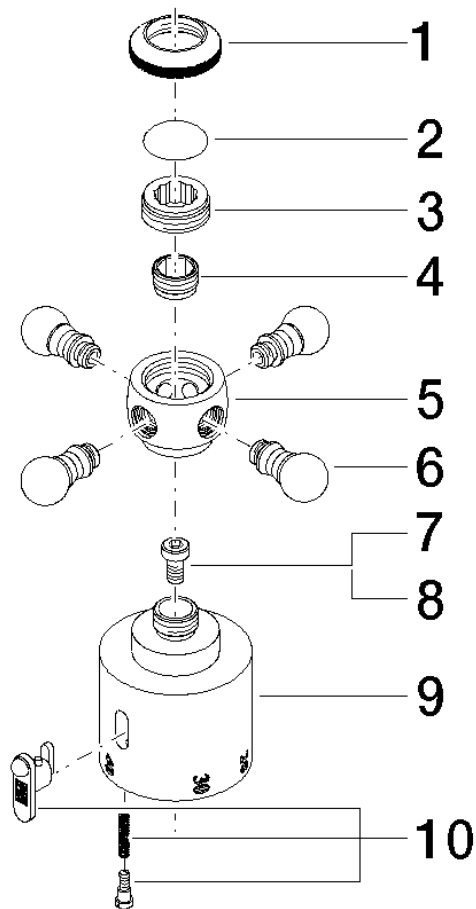

MADISON Manopola graduata - Ottone spazzolato (Oro 23k)

MADISON

11 420 360

11 420 360

11 420 360

Parts for other finishes can be found here: Cromato

### Elenco delle parti di ricambio

N.	Codice articolo	Denominazione	Quantità necessaria	Tempo di produzione
1	09 20 36 005-28	manopola	1	20
2	09 26 01 016 90	accessori	1	2
3	09 20 83 006 90	manopola	1	2
4	09 24 03 119 90	ugello	1	2
5	09 20 36 060-28	manopola	1	20
6	09 20 36 004-28	manopola	4	20
7	90 30 30 027 00 90	vite	1	2
8	09 30 33 004 90	vite	1	2
9	09 17 33 003-28	manopola	1	20
10	90 21 33 020 00 90	manopola	1	2