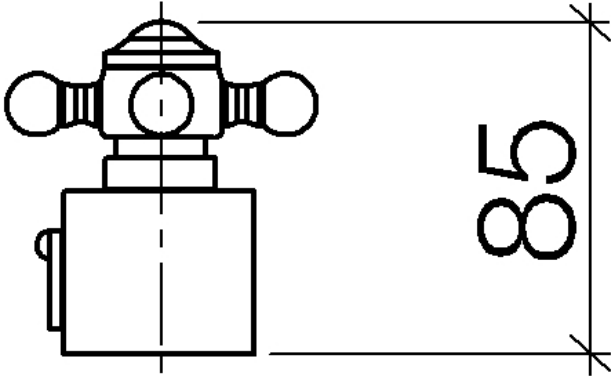

11 420 360

	Ottone spazzolato (Oro 23k)	11 420 360-28
	Cromato	11 420 360-00
	Platinato spazzolato	11 420 360-06
	Platinato	11 420 360-08
	Ottone (Oro 23k)	11 420 360-09
	Dark Platinum spazzolato	11 420 360-99

MADISON Manopola graduata - Ottone spazzolato (Oro 23k)

MADISON

11 420 360

11 420 360

11 420 360

Parts for other finishes can be found here: Cromato

### Elenco delle parti di ricambio

N.	Codice articolo	Denominazione	Quantità necessaria	Tempo di produzione
1	09 20 36 005-28	manopola	1	20
2	09 26 01 016 90	accessori	1	2
3	09 20 83 006 90	manopola	1	2
4	09 24 03 119 90	ugello	1	2
5	09 20 36 060-28	manopola	1	20
6	09 20 36 004-28	manopola	4	20
7	90 30 30 027 00 90	vite	1	2
8	09 30 33 004 90	vite	1	2
9	09 17 33 003-28	manopola	1	20
10	90 21 33 020 00 90	manopola	1	2